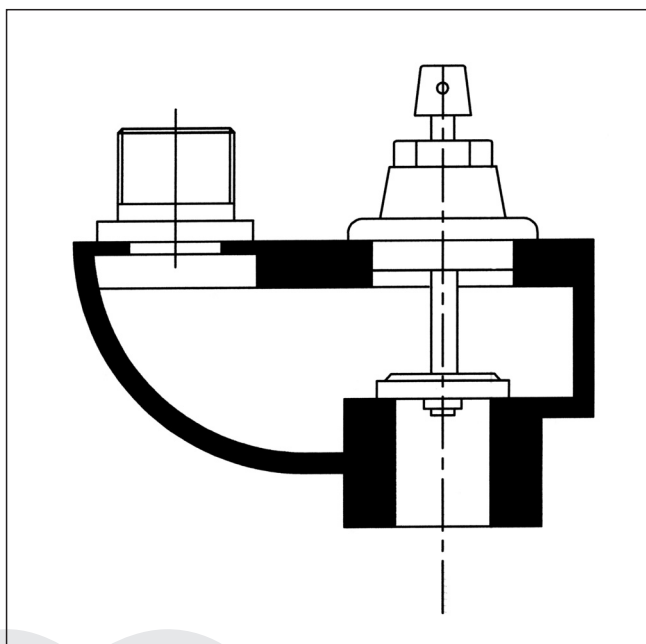

# BOCAS DE RIEGO

OUTLETS FOR IRRIGATION / BOUCHES D'INCENDIE

REF	Modelo	Entrada	Salida
REF	Modell	Inlet	Outlet
REF	Modèle	Entrée	Sortie
101	Madrid	Brida DN 40. DN 40 Flanged Bride DN 40	Rosca Madrid. Threaded Ø57 Filet Ø57.

REF	Modelo	Entrada	Salida
REF	Modell	Inlet	Outlet
REF	Modèle	Entrée	Sortie
104	Sevilla	Brida DN 80. DN 80 Flanged Bride DN 80	Rosca Sevilla. Threaded Ø60 Filet Ø60.

REF	Modelo	Entrada	Salida
REF	Modell	Inlet	Outlet
REF	Modèle	Entrée	Sortie
103	Zaragoza	Roscada 1/2". Threaded 1/2". Filet 1/2".	Roscada ó Enchufe Rápido Ø45. Threaded or Racord Ø45 Filet ou Racord Ø45

REF	Modelo	Entrada	Salida
REF	Modell	Inlet	Outlet
REF	Modèle	Entrée	Sortie
108	Barcelona	Rosca 1/2". Threaded 1/2". Filet 1/2".	Enchufe Rápido Ø45 ó Rosca Racord Ø45 or Threaded Racord Ø45 ou Filet