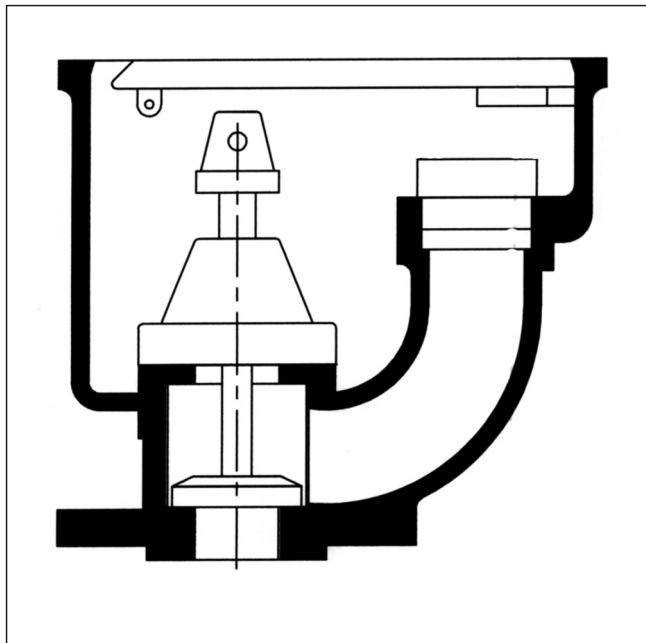

# BOCAS DE RIEGO

OUTLETS FOR IRRIGATION / BOUCHES D'INCENDIE

REF	Modelo	Entrada	Salida
REF	Modell	Inlet	Outlet
REF	Modèle	Entrée	Sortie
101	Madrid	Brida DN 40. DN 40 Flanged Bride DN 40	Rosca Madrid. Threaded Ø57 Filet Ø57.

REF	Modelo	Entrada	Salida
REF	Modell	Inlet	Outlet
REF	Modèle	Entrée	Sortie
104	Sevilla	Brida DN 80. DN 80 Flanged Bride DN 80	Rosca Sevilla. Threaded Ø60 Filet Ø60.

REF	Modelo	Entrada	Salida
REF	Modell	Inlet	Outlet
REF	Modèle	Entrée	Sortie
103	Zaragoza	Roscada 1/2". Threaded 1/2". Filet 1/2".	Roscada ó Enchufe Rápido Ø45. Threaded or Racord Ø45 Filet ou Racord Ø45

REF	Modelo	Entrada	Salida
REF	Modell	Inlet	Outlet
REF	Modèle	Entrée	Sortie
108	Barcelona	Rosca 1/2". Threaded 1/2". Filet 1/2".	Enchufe Rápido Ø45 ó Rosca Racord Ø45 or Threaded Racord Ø45 ou Filet