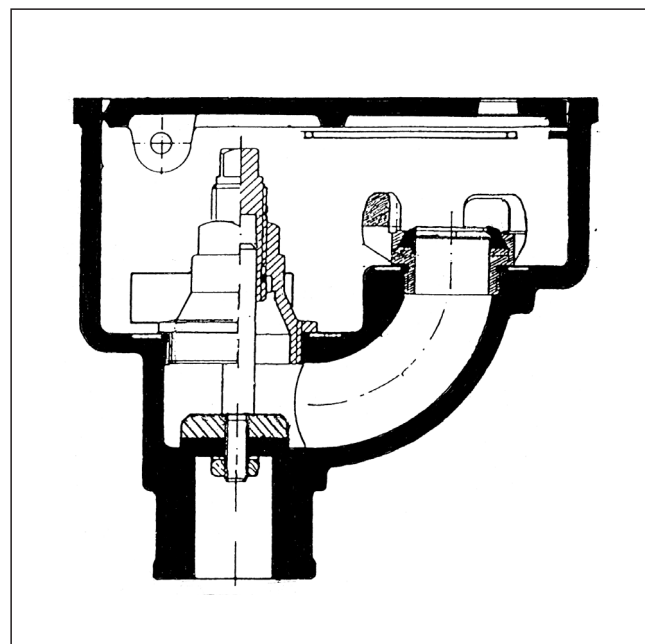

# BOCAS DE RIEGO

OUTLETS FOR IRRIGATION / BOUCHES D'INCENDIE

REF	Modelo	Entrada	Salida
REF	Modell	Inlet	Outlet
REF	Modèle	Entrée	Sortie
101	Madrid	Brida DN 40. DN 40 Flanged Bride DN 40	Rosca Madrid. Threaded Ø57 Filet Ø57.

REF	Modelo	Entrada	Salida
REF	Modell	Inlet	Outlet
REF	Modèle	Entrée	Sortie
104	Sevilla	Brida DN 80. DN 80 Flanged Bride DN 80	Rosca Sevilla. Threaded Ø60 Filet Ø60.

REF	Modelo	Entrada	Salida
REF	Modell	Inlet	Outlet
REF	Modèle	Entrée	Sortie
103	Zaragoza	Roscada 1/2". Threaded 1/2". Filet 1/2".	Roscada ó Enchufe Rápido Ø45. Threaded or Racord Ø45 Filet ou Racord Ø45

REF	Modelo	Entrada	Salida
REF	Modell	Inlet	Outlet
REF	Modèle	Entrée	Sortie
108	Barcelona	Rosca 1/2". Threaded 1/2". Filet 1/2".	Enchufe Rápido Ø45 ó Rosca Racord Ø45 or Threaded Racord Ø45 ou Filet