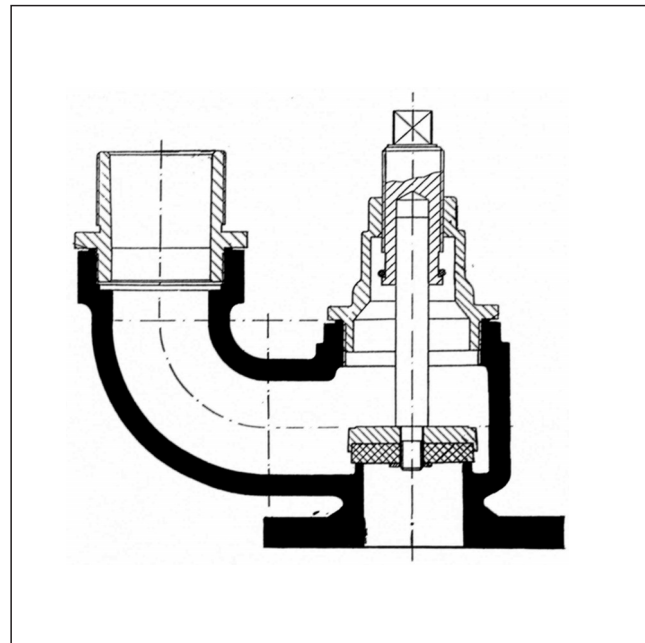

# BOCAS DE RIEGO

OUTLETS FOR IRRIGATION / BOUCHES D'INCENDIE

REF	Modelo	Entrada	Salida
REF	Modell	Inlet	Outlet
REF	Modèle	Entrée	Sortie
101	Madrid	Brida DN 40. DN 40 Flanged Bride DN 40	Rosca Madrid. Threaded Ø57 Filet Ø57.

REF	Modelo	Entrada	Salida
REF	Modell	Inlet	Outlet
REF	Modèle	Entrée	Sortie
104	Sevilla	Brida DN 80. DN 80 Flanged Bride DN 80	Rosca Sevilla. Threaded Ø60 Filet Ø60.

REF	Modelo	Entrada	Salida
REF	Modell	Inlet	Outlet
REF	Modèle	Entrée	Sortie
103	Zaragoza	Roscada 1/2". Threaded 1/2". Filet 1/2".	Roscada ó Enchufe Rápido Ø45. Threaded or Racord Ø45 Filet ou Racord Ø45

REF	Modelo	Entrada	Salida
REF	Modell	Inlet	Outlet
REF	Modèle	Entrée	Sortie
108	Barcelona	Rosca 1/2". Threaded 1/2". Filet 1/2".	Enchufe Rápido Ø45 ó Rosca Racord Ø45 or Threaded Racord Ø45 ou Filet